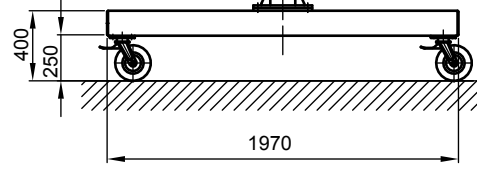

B - B

Kran	LPK 1000 kg x 6000 mm (Storlekar 2)
design bas	H2/B3
Insatsplats	inomhusanvändning
villkor i omgivningen	-5° C upp till +40° C, utan extra tillval
telfer + åkverk	GM 4 1000.5-2/EF 14
FEM grupp	2m / M5
tväråk	5 m/min
lyft	1,3 / 5 m/min
total vikt	588 kg (därav telfer + åkverk 77 kg)
Driftspänning	3/PE ~50 Hz 400 V (TN-S)
total strömförbrukning	1,2 kW
Startström för spänningsfallsberäkning	11,5 A (I _{A_HU} * cos phi)